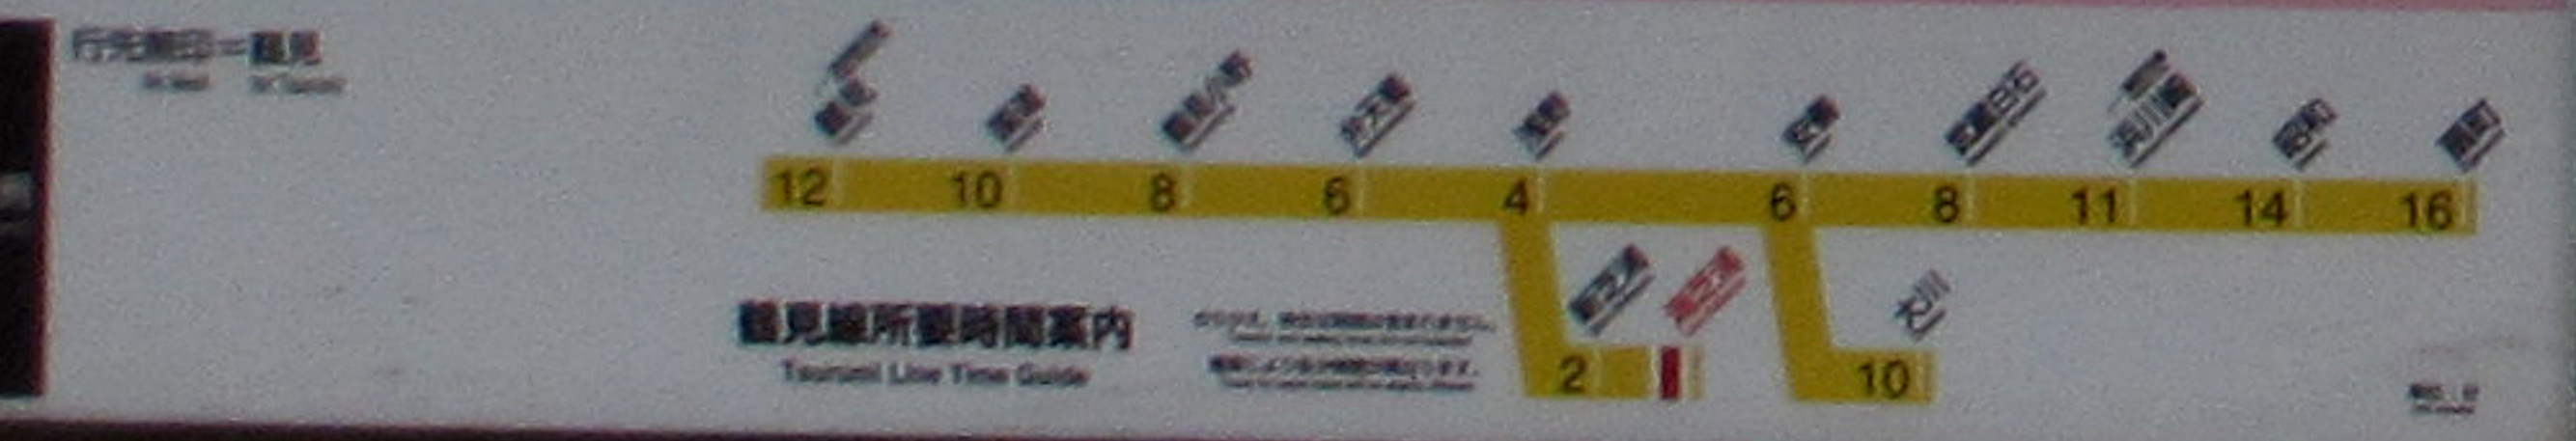

鶴見線標準時刻

Timetable of Tsurumi Line

鶴見 方面
for Tsurumi

平成25年3月16日改正

平日 Weekdays	土曜・休日 Saturdays, Sundays and Holidays
4	4
5	5
6 34 58	6 55
7 10 23 33 45	7 19 40
8 0 10 25 38	8 1
9 14	9 18
10 4	10 0
11 25	11
12	12 0
13 25	13
14	14 0
15 25	15 45
16	16 53
17 3 19 39 55	17 13 43
18 17 33	18 13 50
19 2 21	19 55
20 20 55	20 55
21 48	21
22 29	22
23	23
0	0
1	1